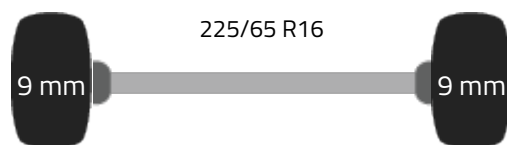

Iveco Daily 35S16

Automaat L3H2 Camera Airco Parkeersensoren L4H2

Voertuigprijs

€ 19.900

As 1

Afmeting	225/65 R16
Remmen	Schijfremmen

As 2

Afmeting	225/65 R16
Remmen	Schijfremmen
Vering	Parabool