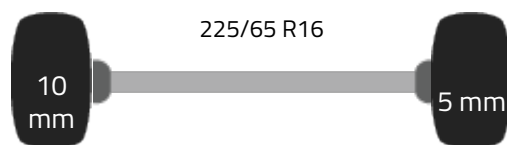

### Assen en banden

Wielbasis (cm)	410 cm
Gewicht	2.461 kg
Laadcapaciteit	1.039 kg
Totaalgewicht	3.500 kg

## Iveco Daily 35S16

Automaat L3H2 Camera Airco Parkeersensoren L4H2

Voertuigprijs

€ 19.900

### Opbouw specificaties

Opbouw	Gesloten bestelbus
Materiaal vloer	Hout
Capaciteit	16 m <sup>3</sup>
Aantal zijdeuren	1
Achterdeur type	dubbele deuren
Doorlaadhoogte	177 cm
Deuropening breedte	153 cm
Ruimte tussen wielkuipen	131 cm
Aantal zitplaatsen	3