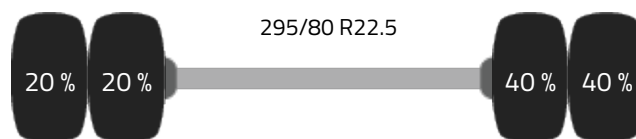

Opbouw specificaties

Opbouw	Open
Opbouw merk	Arka
Materiaal opbouw	Staal
Materiaal vloer	Hout
Type laadklep	Z 1500-155 DA
Laadklep merk	Zepro
Laadklep capaciteit	1.500 kg
Bouwjaar laadklep	2019
Lengte plateau (cm)	150 cm

Opbouw afmetingen

Afmetingen LxBxH	705 X 245 X 80 cm