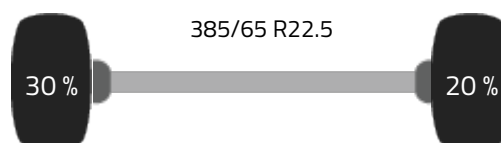

Volvo FM 330

Effer Crane Kran 125/4S Full Air Euro 6

Voertuigprijs Voertuig verkocht!

As 1

Afmeting	385/65 R22.5
Remmen	Schijfremmen
Vering	Lucht

As 2

Afmeting	295/80 R22.5
Remmen	Schijfremmen
Vering	Lucht