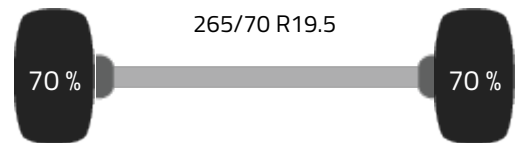

As 1

Afmeting	265/70 R19.5
Remmen	Schijfremmen
Vering	Parabool

As 2

Afmeting	265/70 R19.5
Remmen	Schijfremmen
Vering	Lucht

Opbouw specificaties

Opbouw	Chassis
--------	---------

Opbouw afmetingen

Afmetingen LxBxH	678 cm
------------------	--------