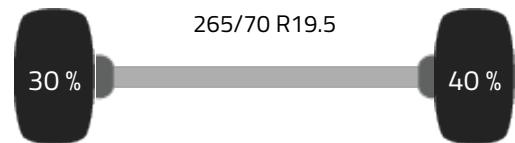

As 1

Afmeting	265/70 R19.5
Remmen	Schijfremmen
Vering	Parabool

As 2

Afmeting	265/70 R19.5
Remmen	Schijfremmen
Vering	Lucht

Opbouw specificaties

Opbouw	Chassis
--------	---------

Opbouw afmetingen

Afmetingen LxBxH	678 cm
------------------	--------