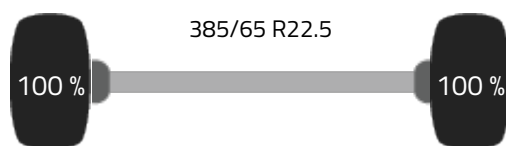

Voertuigprijs Voertuig verkocht!

As 1

Afmeting	385/65 R22.5
Remmen	Schijfremmen
Vering	Parabool

As 2

Afmeting	385/65 R22.5
Remmen	Schijfremmen
Vering	Parabool

As 3

Afmeting	315/80 R22.5
Remmen	Schijfremmen
Vering	Parabool