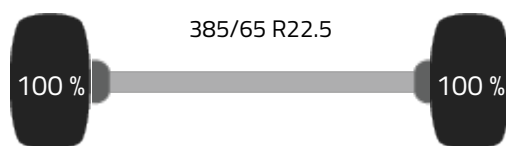

Volvo FMX 500

EFFER 955/85 + JIB 6S Kran Crane VEB+ Euro 6

Voertuigprijs Voertuig verkocht!

As 1

Afmeting	385/65 R22.5
Remmen	Schijfremmen
Vering	Parabool