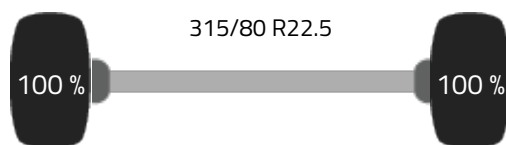

Voertuigprijs Voertuig verkocht!

As 1

Afmeting	385/65 R22.5
Remmen	Schijfremmen
Vering	Parabool

As 2

Afmeting	385/65 R22.5
Remmen	Schijfremmen
Vering	Parabool

As 3

Afmeting	315/80 R22.5
Remmen	Schijfremmen
Vering	Parabool