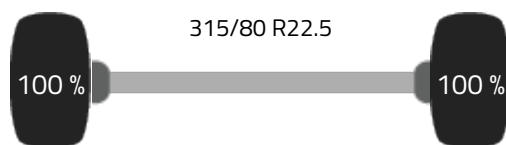

As 4

Afmeting	315/80 R22.5
Remmen	Schijfremmen
Vering	Parabool