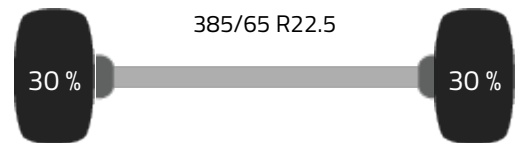

Scania P280

NL-Truck

Voertuigprijs Voertuig verkocht!

As 1

Afmeting	385/65 R22.5
Remmen	Schijfremmen
Vering	Parabool