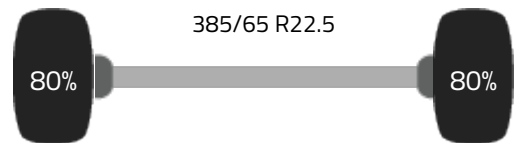

Opbouw afmetingen

Afmetingen LxBxH	730 X 233 X 145 cm
------------------	--------------------

Assen en banden

Assen merk	Schmitz
Hoogteregelklep	✓

Schmitz

Liftachse Top Condition

Voertuigprijs Voertuig verkocht!

As 1

Afmeting	385/65 R22.5
Remmen	Schijfremmen
Vering	Lucht

As 2

Afmeting	385/65 R22.5
Remmen	Schijfremmen
Vering	Lucht

As 3

Afmeting	385/65 R22.5
Remmen	Schijfremmen
Vering	Lucht

Reserveband