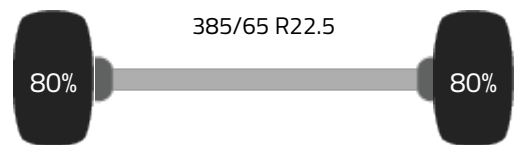

As 1

Afmeting	385/65 R22.5
Remmen	Schijfremmen
Vering	Lucht

As 2

Afmeting	385/65 R22.5
Remmen	Schijfremmen
Vering	Lucht

As 3

Afmeting	385/65 R22.5
Remmen	Schijfremmen
Vering	Lucht

Reserveband